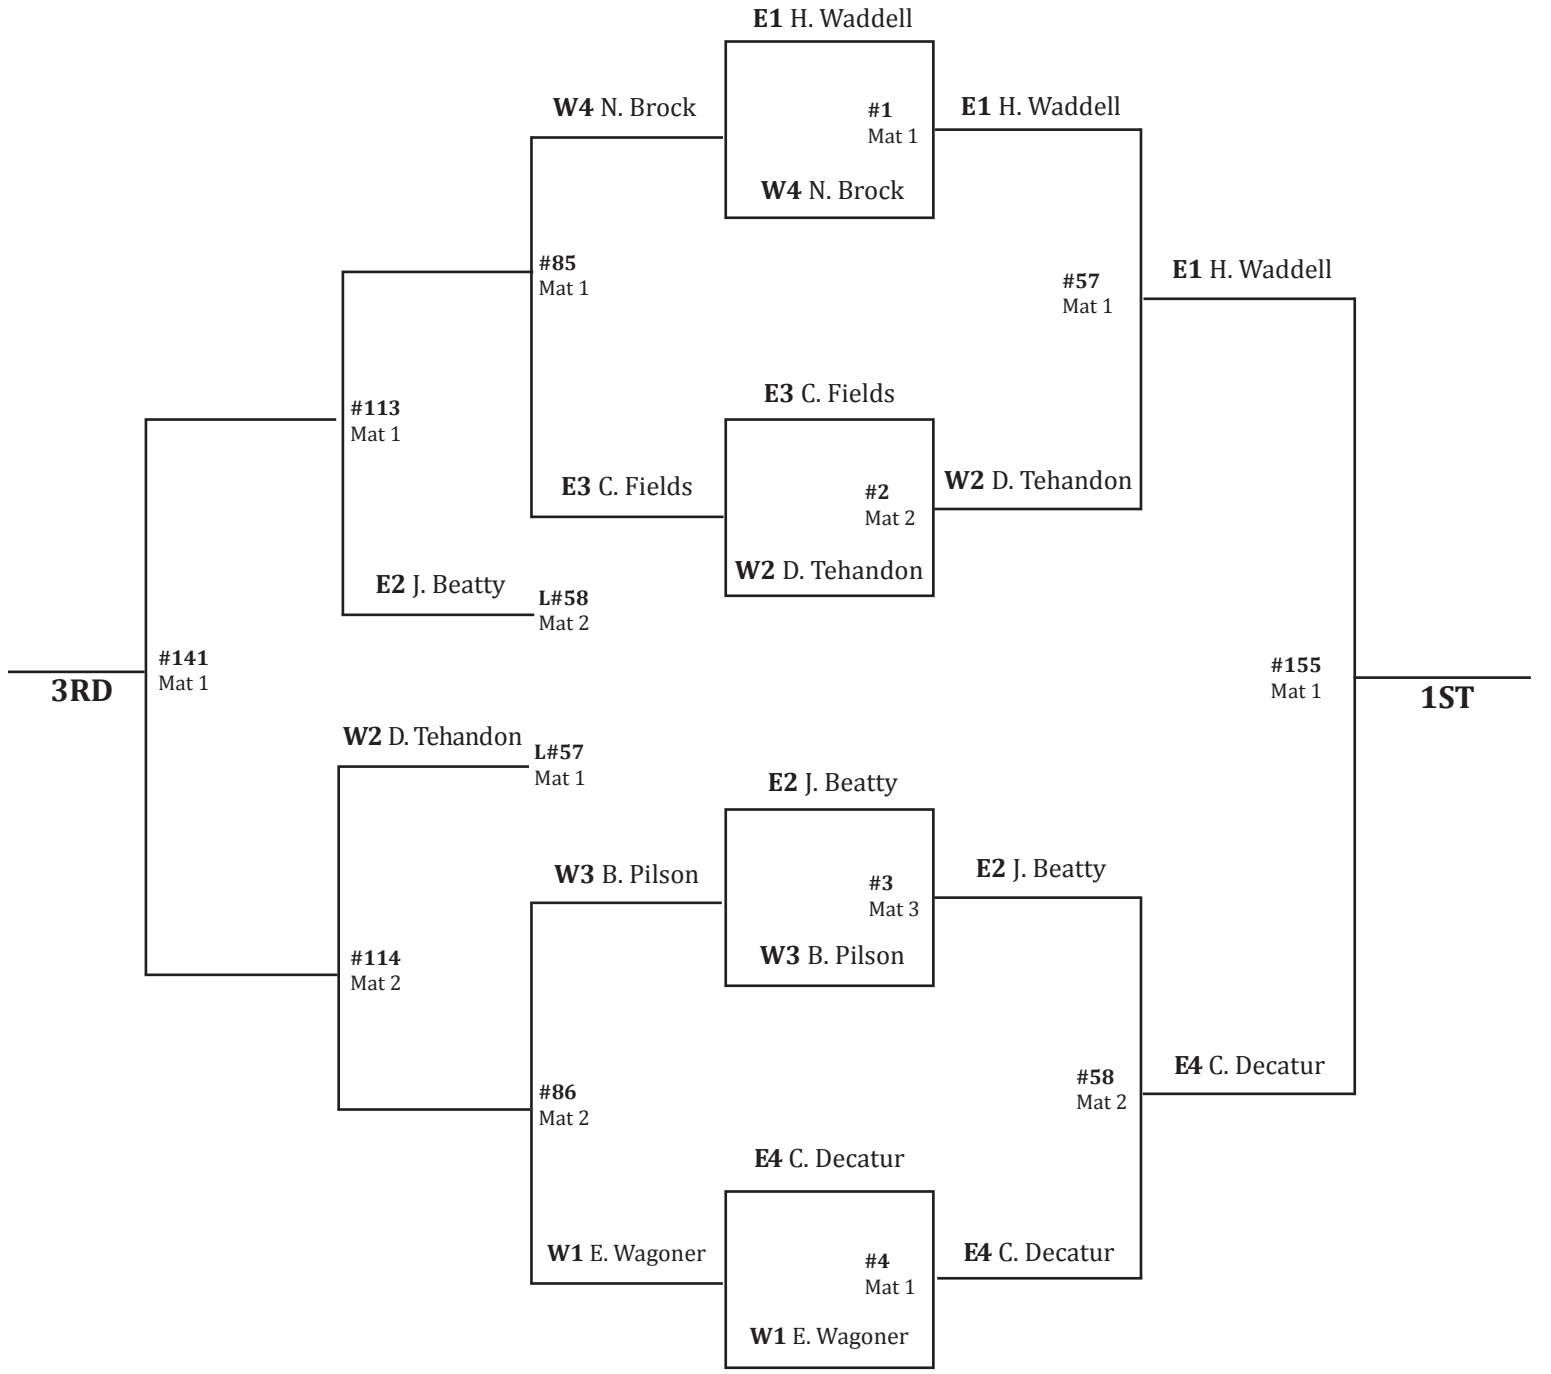

# 1A BRACKET - WEIGHT CLASS 106